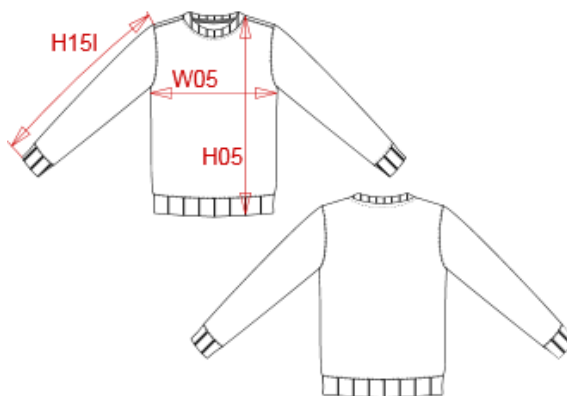

KARIBAN

REFERENCE : K488

SIZES : XS_S_M_L_XL_XXL_3XL_4XL

COMPOSITION :

Main fabric : Brushed Cotton / Polyester fleece 80/20 - 300 Low shrinkage fleece 80%cotton / 20%polyester

WEIGHT :

Main fabric : 300 gsm

TECHNICAL DETAIL :

LSF

ARTICLE WEIGHT :

445 gr/pc

DESCRIPTION	COLORS	PANTONE SERIGRAPHIE
Français : Sweat-shirt col rond	Black	Black
English : Crew neck sweatshirt	Navy	433C
Nederlands : Sweater ronde hals	Red	200C
Deutsch : Sweatshirt mit Rundhalsausschnitt	Light royal blue	653C
Español : Sudadera con cuello redondo	Oxford grey	Based on Cool gray 7C
Italiano : Felpa girocollo	White	White
Português : Sweatshirt com decote redondo	Dark grey	447C

MEASUREMENT									
Description	XS	S	M	L	XL	XXL	3XL	4XL	
H05 (M) Hauteur totale / Total height	68	70	72	74	76	78	80	82	
W05 (M) 1/2 largeur poitrine à 1.5cm de l'emmanchure / 1/2 chest width at 1.5cm below armhole	49	52	55	58	61	64	67	70	
H15I (M) Longueur manche avec bord côte / Sleeve length with rib	65,70	66,40	67,10	67,80	68,50	69,20	70,30	71,30	

CARE LABEL				

PACKING	
Box	16 pcs / box XS => L:60cm W:40cm H:20cm GW:7.7kg NW:6.5kg S => L:60cm W:40cm H:20cm GW:7.9kg NW:6.7kg M => L:60cm W:40cm H:20cm GW:8.5kg NW:7.3kg L => L:60cm W:40cm H:24cm GW:9.0kg NW:7.6kg XL => L:60cm W:40cm H:24cm GW:9.4kg NW:8.0kg XXL => L:60cm W:40cm H:24cm GW:9.8kg NW:8.4kg 3XL => L:60cm W:40cm H:26cm GW:10.5kg NW:9.1kg 4XL => L:60cm W:40cm H:26cm GW:11.0kg NW:9.6kg